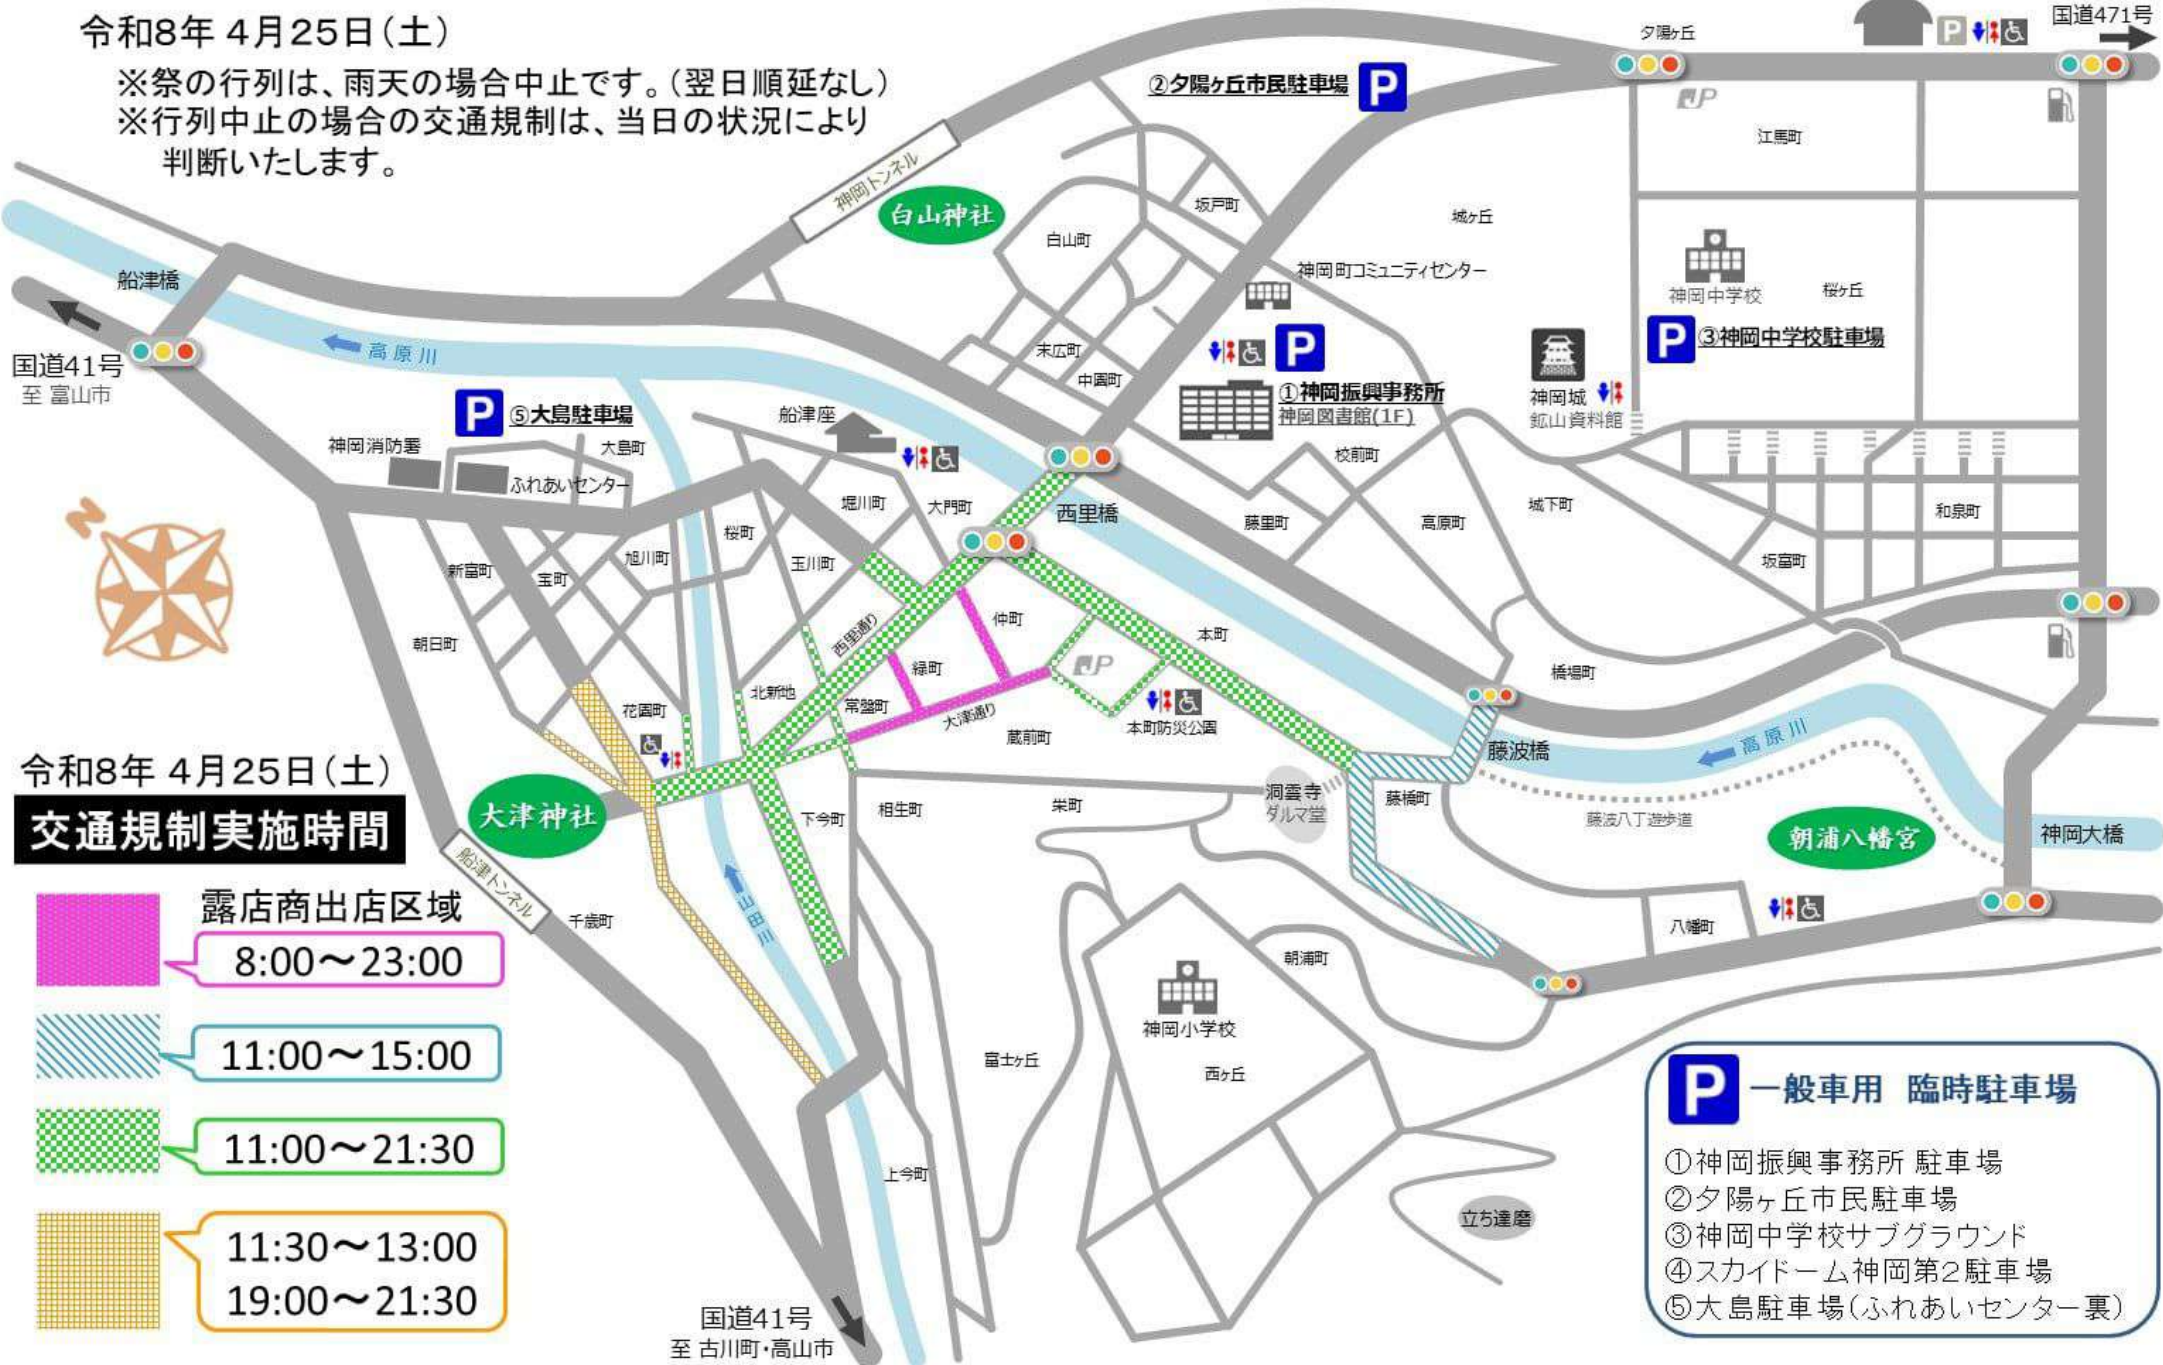

令和8年度 飛騨神岡祭 交通規制図

令和8年 4月25日(土)

※祭の行列は、雨天の場合中止です。(翌日順延なし)
 ※行列中止の場合の交通規制は、当日の状況により判断いたします。

令和8年 4月25日(土) 交通規制実施時間

- 露店商出店区域
8:00~23:00
- 11:00~15:00
- 11:00~21:30
- 11:30~13:00
19:00~21:30

- P 一般車用 臨時駐車場**
- ① 神岡振興事務所 駐車場
 - ② 夕陽ヶ丘市民駐車場
 - ③ 神岡中学校サブグラウンド
 - ④ スカイドーム神岡第2駐車場
 - ⑤ 大島駐車場(ふれあいセンター裏)