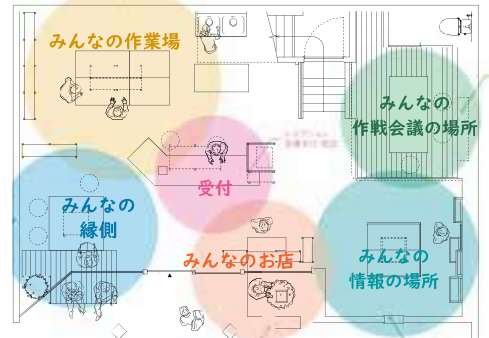

完成イメージ

飛騨市のまちづくり最新情報はこちら▶

<https://www.city.hida.gifu.jp/site/hidaplus/>

人口の動き (9月1日現在 住民登録人口)

男	女	計	世帯数
11,393	12,124	23,517	8,887
出生	10	転入	33
死亡	39	転出	44
高齢化率	39.24%		

消防の状況 (8月31日現在)

	火災	救急
飛騨市	5	622
その他(管外出動)	0	0
前月比	1	89

交通事故の状況 (8月31日現在)

	人身交通事故		物損交通事故
	件数	死者 傷者	交通事故
本年累計	9	3 8	243
昨年同期	14	2 24	329
増減	-5	1 -16	-86