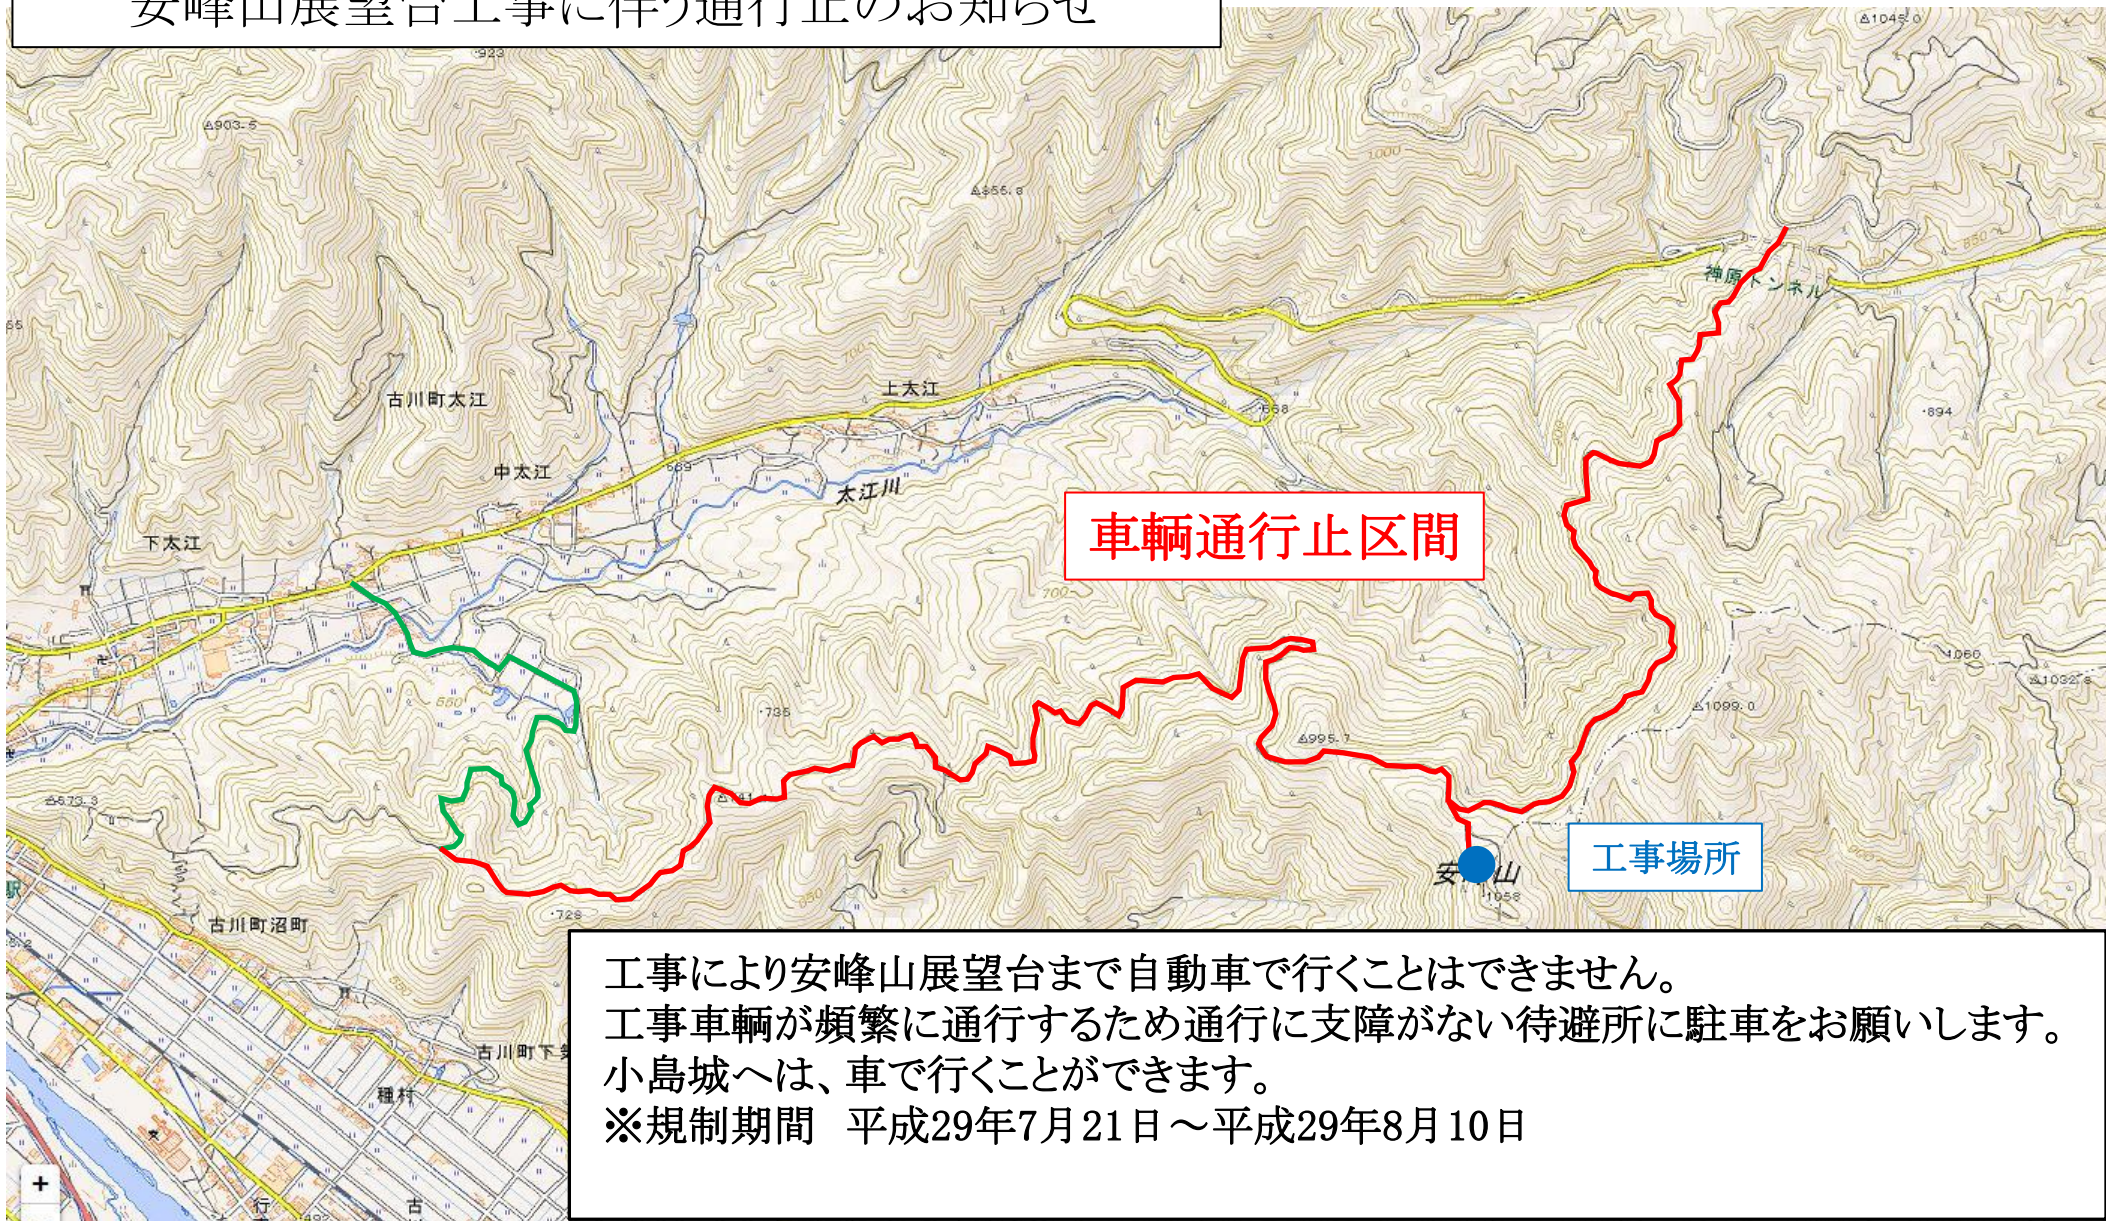

安峰山展望台工事に伴う通行止のお知らせ

工事により安峰山展望台まで自動車で行くことはできません。
工事車両が頻繁に通行するため通行に支障がない待避所に駐車をお願いします。
小島城へは、車で行くことができます。
※規制期間 平成29年7月21日～平成29年8月10日